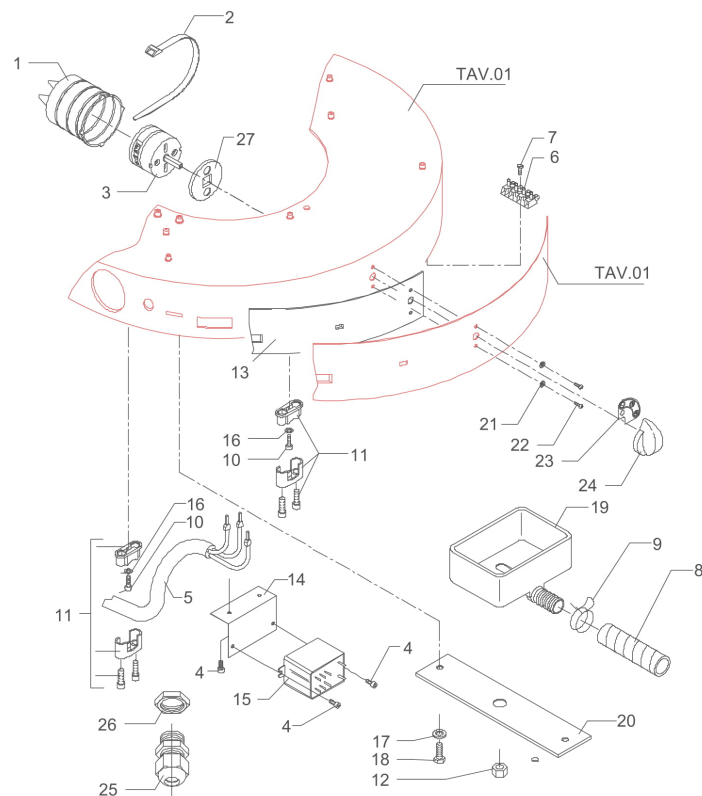

VERTICALE**BEZZERA**TABLE 11
VER03 Mod. PM

BEZZERA**VERTICALE**TABLE 11A
VER03 Mod. DE

POS	CODE	DESCRIPTION
1	5302050	STRAIGHT FITTING M13 ES.13 H24 BRASS
2	5163078LL	COMPLETE STEAM TAP HOSE
3	5163077LL	WATER TAP SUCTION HOSE
4	5162260LL	FLOW METER HOSE/BOILER-RIGHT DE
5	5162130LL	RIGHT/LEFT EXCHANGER HOSE DE
6	5302029	REDUCTION FITTING 1/4 GXM12 ES.16 H22 BRASS
7	5283509AL	BOTTOM FLANGE BOILER D205 BRASS
8	5222207	SPACER 1/4 G H22 BRASS
9	5300511	FITTING 3/8 G BRASS
10	5221819	CAP NUT 3/8 G
11	5162259LL	FLOW METER HOSE/BOILER-LEFT DE

VERTICALE**BEZZERA**TABLE 11A
VER03 Mod. DE

BEZZERA

VERTICALE

TABLE 12A
VER03 Mod. DE

POS	CODE	DESCRIPTION
1	7372503	SWTCH PROTECTION PLASTIC
2	7611509	CLAMP 4.7 X 292 PLASTIC
3	7633336	BASEMENT SWITCH 2 POSITIONS 4 CONTACTS (110V - 240V)
3	7633335	BASEMENT SWITCH 2 POSITIONS 6 CONTACTS (220-400V)
4	7816009	SCREW TCEI M4X10
5	3553904.02	CONNECTING CABLE 5X2,5 MM^2 L=2,2MT(380-230/400V)
5	3556003	CABLE SOOW 3X10AWG L=2,2MT (110V-220V USA)
5	3552404.02	CONNECTING CABLE H07RNF 3X2,5 MM^2 (220/240 V)
6	7612513	CLAMP 4 CONTACTS
7	7816004	SCREW TCEI M4X16
8	7303501	HOSE D22 L=2MT PLASTIC
9	7611501	CLAMP D22
10	7816002	SCREW TCEI M4X12
11	7614005	CABLE-PRESS
12	7821403	NUT M6 UNI 5587 BRASS
13	5342015	PLATE
14	5038418LA	RELAY SUPPORT
15	7635423	RELAIS 30A 120V
15	7635422	RELAIS 30A 220/240V
16	7814001	WASHER D4
17	7805004	PLAIN WASHER D6 UNI 6592 FEZN
18	7816412	SCREW TE M5X16 UNI 5739 A2
19	5373602.01	DRIP TRAY ABS
20	5038424	BRACKET FOR DRIP TRAY
21	7813801	WASHER D4
22	7826204	SCREW TCI M3X20
23	5222008SG	ADHESIVE LABEL 0-1-2
24	7371513	BLACK KNOB D40
25	7614002	CABLE-PRESS PG21 POLYAMIDE
26	7614004	NUT PG21 POLYAMIDE

BEZZERA

VERTICALE

TABLE 12A
VER03 Mod. DE

BEZZERA**VERTICALE**TABLE 12A
VER03 Mod. DE

POS	CODE	DESCRIPTION
27	5859919	THICKNESS

BEZZERA**VERTICALE**TABLE 12A
VER03 Mod. DE

BEZZERA

VERTICALE