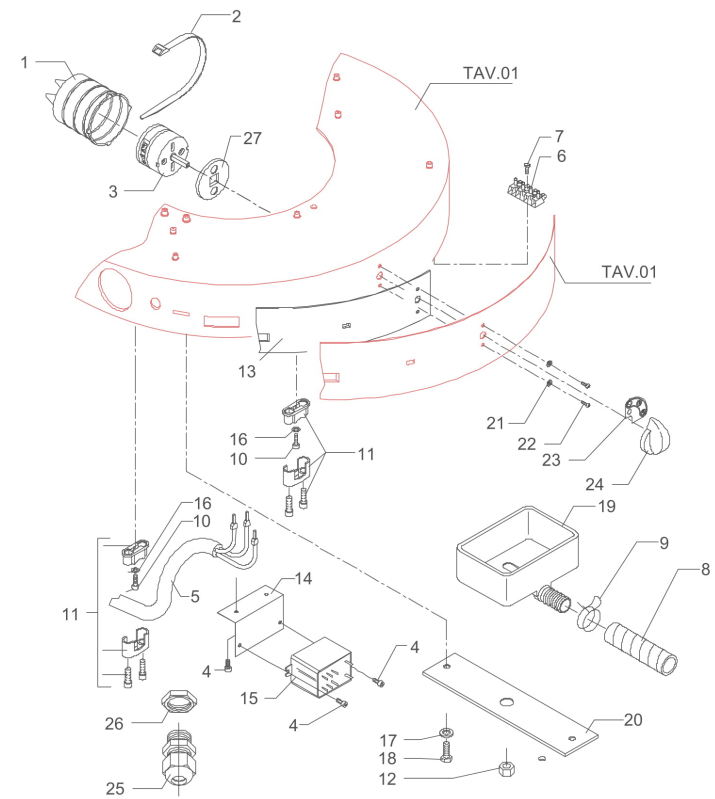

VERTICALE**BEZZERA**TABLE 11A
VER03 Mod. DE

BEZZERA

VERTICALE

TABLE 12A
VER03 Mod. DE

POS	CODE	DESCRIPTION
1	7372503	SWTCH PROTECTION PLASTIC
2	7611509	CLAMP 4.7 X 292 PLASTIC
3	7633336	BASEMENT SWITCH 2 POSITIONS 4 CONTACTS (110V - 240V)
3	7633335	BASEMENT SWITCH 2 POSITIONS 6 CONTACTS (220-400V)
4	7816009	SCREW TCEI M4X10
5	3553904.02	CONNECTING CABLE 5X2,5 MM^2 L=2,2MT(380-230/400V)
5	3556003	CABLE SOOW 3X10AWG L=2,2MT (110V-220V USA)
5	3552404.02	CONNECTING CABLE H07RNF 3X2,5 MM^2 (220/240 V)
6	7612513	CLAMP 4 CONTACTS
7	7816004	SCREW TCEI M4X16
8	7303501	HOSE D22 L=2MT PLASTIC
9	7611501	CLAMP D22
10	7816002	SCREW TCEI M4X12
11	7614005	CABLE-PRESS
12	7821403	NUT M6 UNI 5587 BRASS
13	5342015	PLATE
14	5038418LA	RELAY SUPPORT
15	7635423	RELAIS 30A 120V
15	7635422	RELAIS 30A 220/240V
16	7814001	WASHER D4
17	7805004	PLAIN WASHER D6 UNI 6592 FEZN
18	7816412	SCREW TE M5X16 UNI 5739 A2
19	5373602.01	DRIP TRAY ABS
20	5038424	BRACKET FOR DRIP TRAY
21	7813801	WASHER D4
22	7826204	SCREW TCI M3X20
23	5222008SG	ADHESIVE LABEL 0-1-2
24	7371513	BLACK KNOB D40
25	7614002	CABLE-PRESS PG21 POLYAMIDE
26	7614004	NUT PG21 POLYAMIDE

BEZZERA

VERTICALE

TABLE 12A
VER03 Mod. DE

BEZZERA**VERTICALE**TABLE 12A
VER03 Mod. DE

POS	CODE	DESCRIPTION
27	5859919	THICKNESS

BEZZERA**VERTICALE**TABLE 12A
VER03 Mod. DE

BEZZERA

VERTICALE