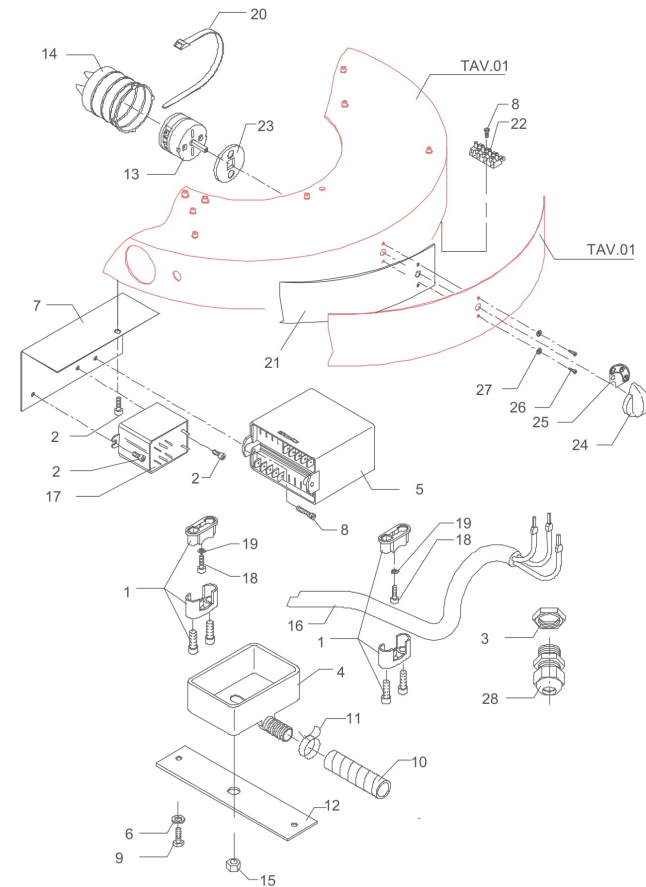

BEZZERA

VERTICALE

TABLE 12
VER03 Mod. PM

POS	CODE	DESCRIPTION
1	7614005	CABLE-PRESS
2	7816009	SCREW TCEI M4X10
3	7614004	NUT PG21 POLYAMIDE
4	5373602.01	DRIP TRAY ABS
5	7661033.03PR	LEVEL REGULATOR 3 PROBES 110/120V
5	7661043.02PR	LEVEL REGULATOR 3 PROBES 240V
6	7805004	PLAIN WASHER D6 UNI 6592 FEZN
7	5038408LL	ELECTRIC PARTS SUPPORT
8	7816004	SCREW TCEI M4X16
9	7816412	SCREW TE M5X16 UNI 5739 A2
10	7303501	HOSE D22 L=2MT PLASTIC
11	7611501	CLAMP D22
12	5038424	BRACKET FOR DRIP TRAY
13	7633336	BASEMENT SWITCH 2 POSITIONS 4 CONTACTS (110V - 240V)
13	7633335	BASEMENT SWITCH 2 POSITIONS 6 CONTACTS (220-400V)
14	7372503	SWTCH PROTECTION PLASTIC
15	7821403	NUT M6 UNI 5587 BRASS
16	3553904.02	CONNECTING CABLE 5X2,5 MM² L=2,2MT(380-230/400V)
16	3552404.02	CONNECTING CABLE H07RNF 3X2,5 MM² (220/240 V)
16	3556003	CABLE SOOW 3X10AWG L=2,2MT (110V-220V USA)
17	7635422	RELAIS 30A 220/240V
17	7635423	RELAIS 30A 120V
18	7816002	SCREW TCEI M4X12
19	7814001	WASHER
20	7611509	CLAMP 292X4.75 PLASTIC
21	5342016	PLATE
22	7612513	CLAMP 4 CONTACTS
23	5859919	THICKNESS
24	7371513	BLACK KNOB D40
25	5222008SG	ADHESIVE LABEL 0-1-2

BEZZERA

VERTICALE

TABLE 12
VER03 Mod. PM